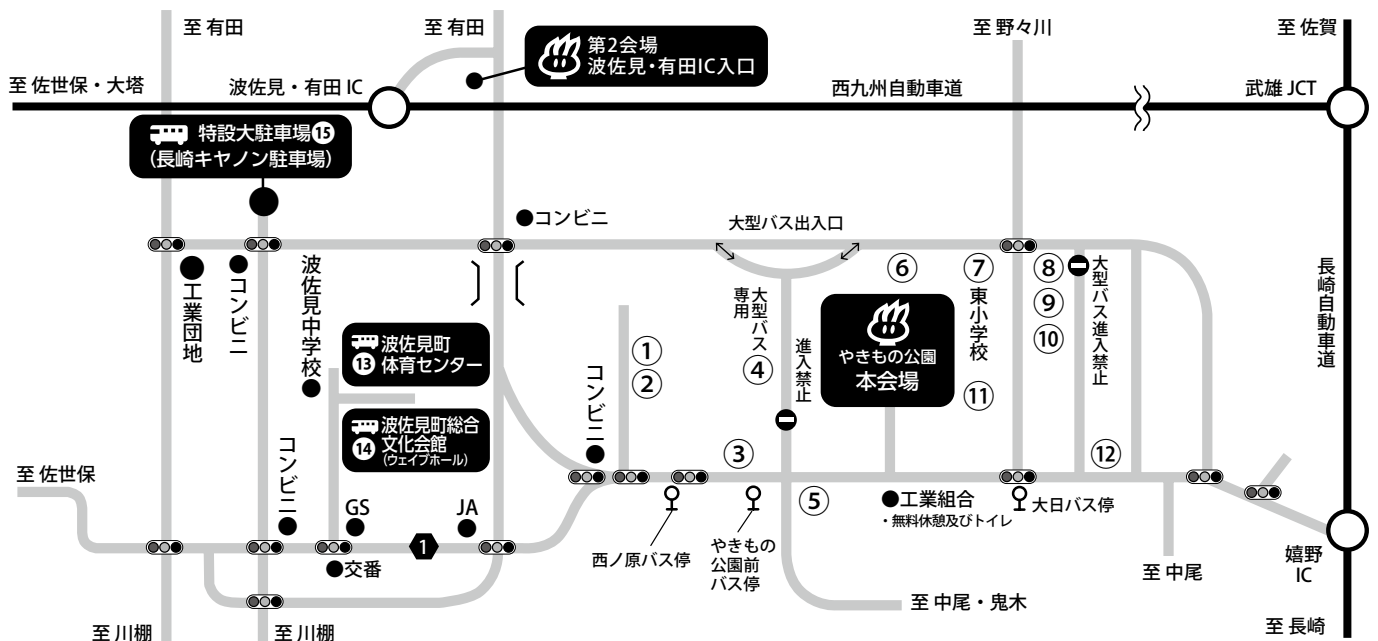

大抽選会開催 お買い上げ2,000円ごとに抽選券を1枚進呈

主催 波佐見陶器まつり協会(波佐見焼振興会) TEL 0956-85-2214

協力 長崎県立波佐見高等学校 美術・工芸科

駐車場完備
500円/日
バス 1,200円/日

有田駅より
無料シャトルバス
運行

特設大型駐車場完備
(長崎キャノン駐車場)
1500台収容

シャトルバス
随時運行

アクセスMAP

波佐見陶器まつり

2018年4月29日(日)～5月5日(土)

無料送迎バスのご案内 ≫ 下記地図内 ⑬⑭⑮ の駐車場より、期間中毎日運行します!
 ※有田駅からも無料シャトルバスを運行いたします。

P 駐車場のご案内 (有料公設500円、バス1,200円)

番号	場所	利用内容	台数	トイレ
①	甲辰園グラウンド	雨の日は不可	350台	男女
②	旧中央小学校	—	100台	男女
③	十八銀行	4/29～4/30・5/3～5/5	25台	—
④	やきもの公園横	大型バス専用	40台	男女
⑤	工業組合横	—	100台	男女
⑥	高島鉄工所	—	30台	男女
⑦	東小学校体育館	—	40台	男女
⑧	建吉(旧波建)駐車場	—	20台	—
⑨	上山建設第1駐車場	—	10台	—
⑩	上山建設第2駐車場	—	30台	男女
⑪	東小学校駐車場	4/29～4/30・5/3～5/5	40台	男女
⑫	奥川陶器駐車場	—	30台	男女
⑬	波佐見町体育センター	—	80台	—
⑭	波佐見町総合文化会館	—	150台	男女
⑮	特設大駐車場(長崎キャノン駐車場)	—	1500台	男女