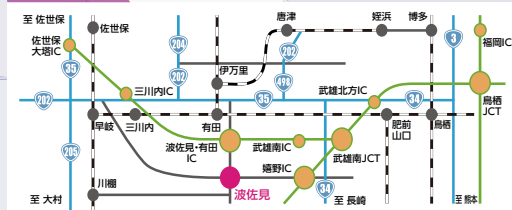

大抽選会開催 お買い上げ2,000円ごとに抽選券を1枚進呈

主催 波佐見陶器まつり協会(波佐見焼振興会) TEL 0956-85-2214

協力 長崎県立波佐見高等学校 美術・工芸科

駐車場完備
500円/日
バス 1,200円/日

有田駅より
無料シャトルバス
運行

特設大型駐車場完備
(長崎キャノン駐車場)
1500台収容

シャトルバス
随時運行

アクセスMAP

波佐見陶器まつり

2018年4月29日(日)～5月5日(土)

無料送迎バスのご案内 ≫ 下記地図内 ⑬⑭⑮ の駐車場より、期間中毎日運行します!
 ※有田駅からも無料シャトルバスを運行いたします。

P 駐車場のご案内 (有料公設500円、バス1,200円)

番号	場所	利用内容	台数	トイレ
①	甲辰園グラウンド	雨の日は不可	350台	男女
②	旧中央小学校	—	100台	男女
③	十八銀行	4/29～4/30・5/3～5/5	25台	—
④	やきもの公園横	大型バス専用	40台	男女
⑤	工業組合横	—	100台	男女
⑥	高島鉄工所	—	30台	男女
⑦	東小学校体育館	—	40台	男女
⑧	建吉(旧波建)駐車場	—	20台	—
⑨	上山建設第1駐車場	—	10台	—
⑩	上山建設第2駐車場	—	30台	男女
⑪	東小学校駐車場	4/29～4/30・5/3～5/5	40台	男女
⑫	奥川陶器駐車場	—	30台	男女
⑬	波佐見町体育センター	—	80台	—
⑭	波佐見町総合文化会館	—	150台	男女
⑮	特設大駐車場(長崎キャノン駐車場)	—	1500台	男女